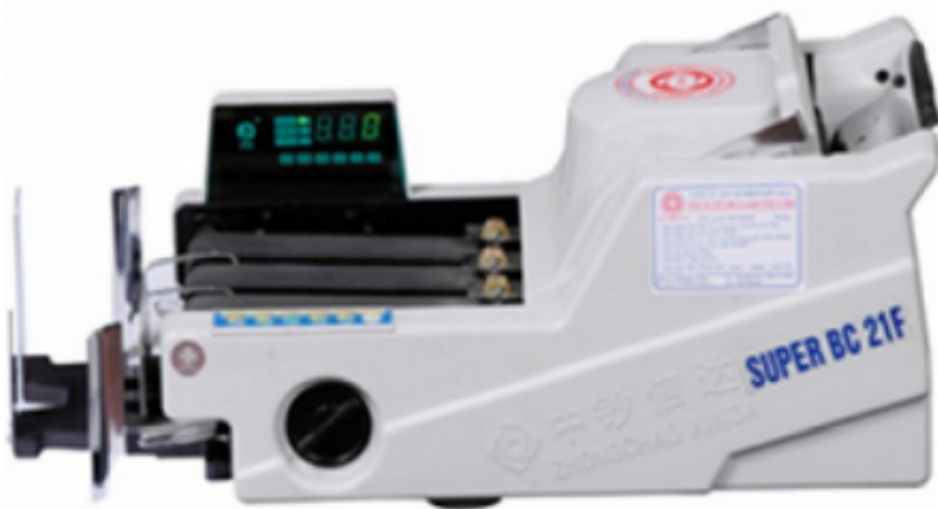

**0907.740.888 FREE SHIPS**

**XINDA SUPER BC-21F**

**MÁY ĐẾM TIỀN XINDA SUPER BC-21F (2025)**

Mã sản phẩm XINDA\_SUPER\_BC21F

**Liên hệ**

## Chức Năng Nổi Bật Của Máy Rửa Tiền XINDA SUPER BC-21F ( SẢN PHẨM HÀNG CÔNG TY LỢP RÁP )

### 1. Máy chính xác và độ ồn thấp

Máy XINDA SUPER BC-21F thuộc dòng máy rửa tiền thông dụng, chuyên dùng để:

- Máy chính xác và độ ồn thấp
- Máy nhanh các loại tiền VNĐ
- Hạn chế sai sót khi kiểm tra tiền công
- Tiết kiệm thời gian và công sức cho người sử dụng

- Tốc độ rửa : 1200 vòng / 1 phút

- Điện áp : 220V/AC

- Tần Số : 50HZ-60HZ

- Kích thước 557 x 305 x 227 mm

Ưu điểm: - Sản phẩm [máy đếm tiền](#) thế hệ tiên tiến giúp bạn thao tác nhanh chóng, vận hành êm ái, thông minh, độ chính xác cao, rất nhiều ưu điểm: ngân hàng lớn trong nước tin dùng chính xác, độ bền cao, chất lượng tốt, chuyên gia tập đoàn nổi tiếng, phòng chống tiền giả hàng đầu trung quốc, nâng cấp phần mềm mới nhất khi có tiền giả mới phát hành và lưu thông trên thị trường.